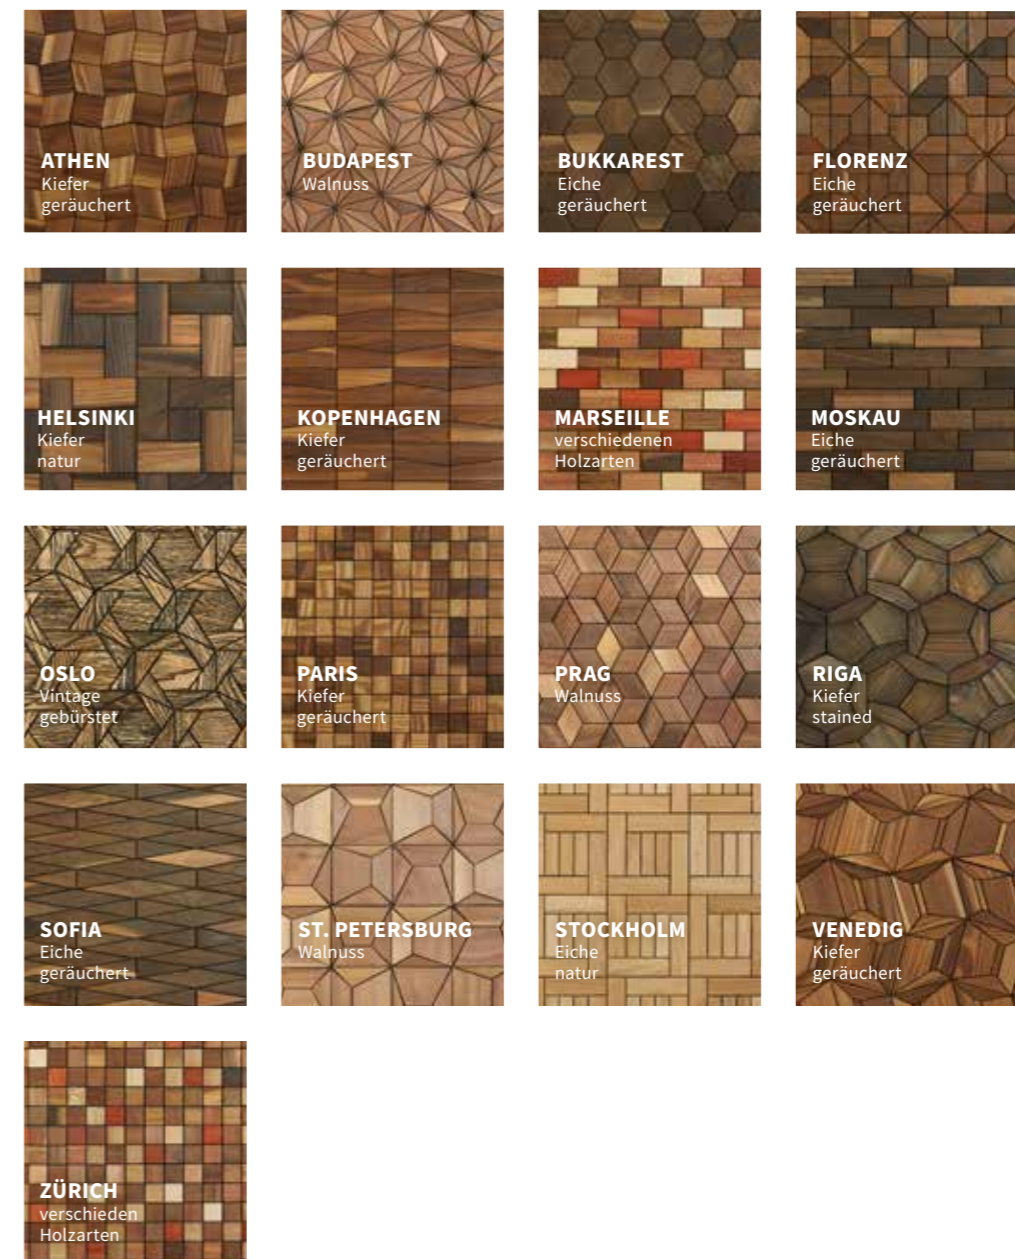

EDITION TWO